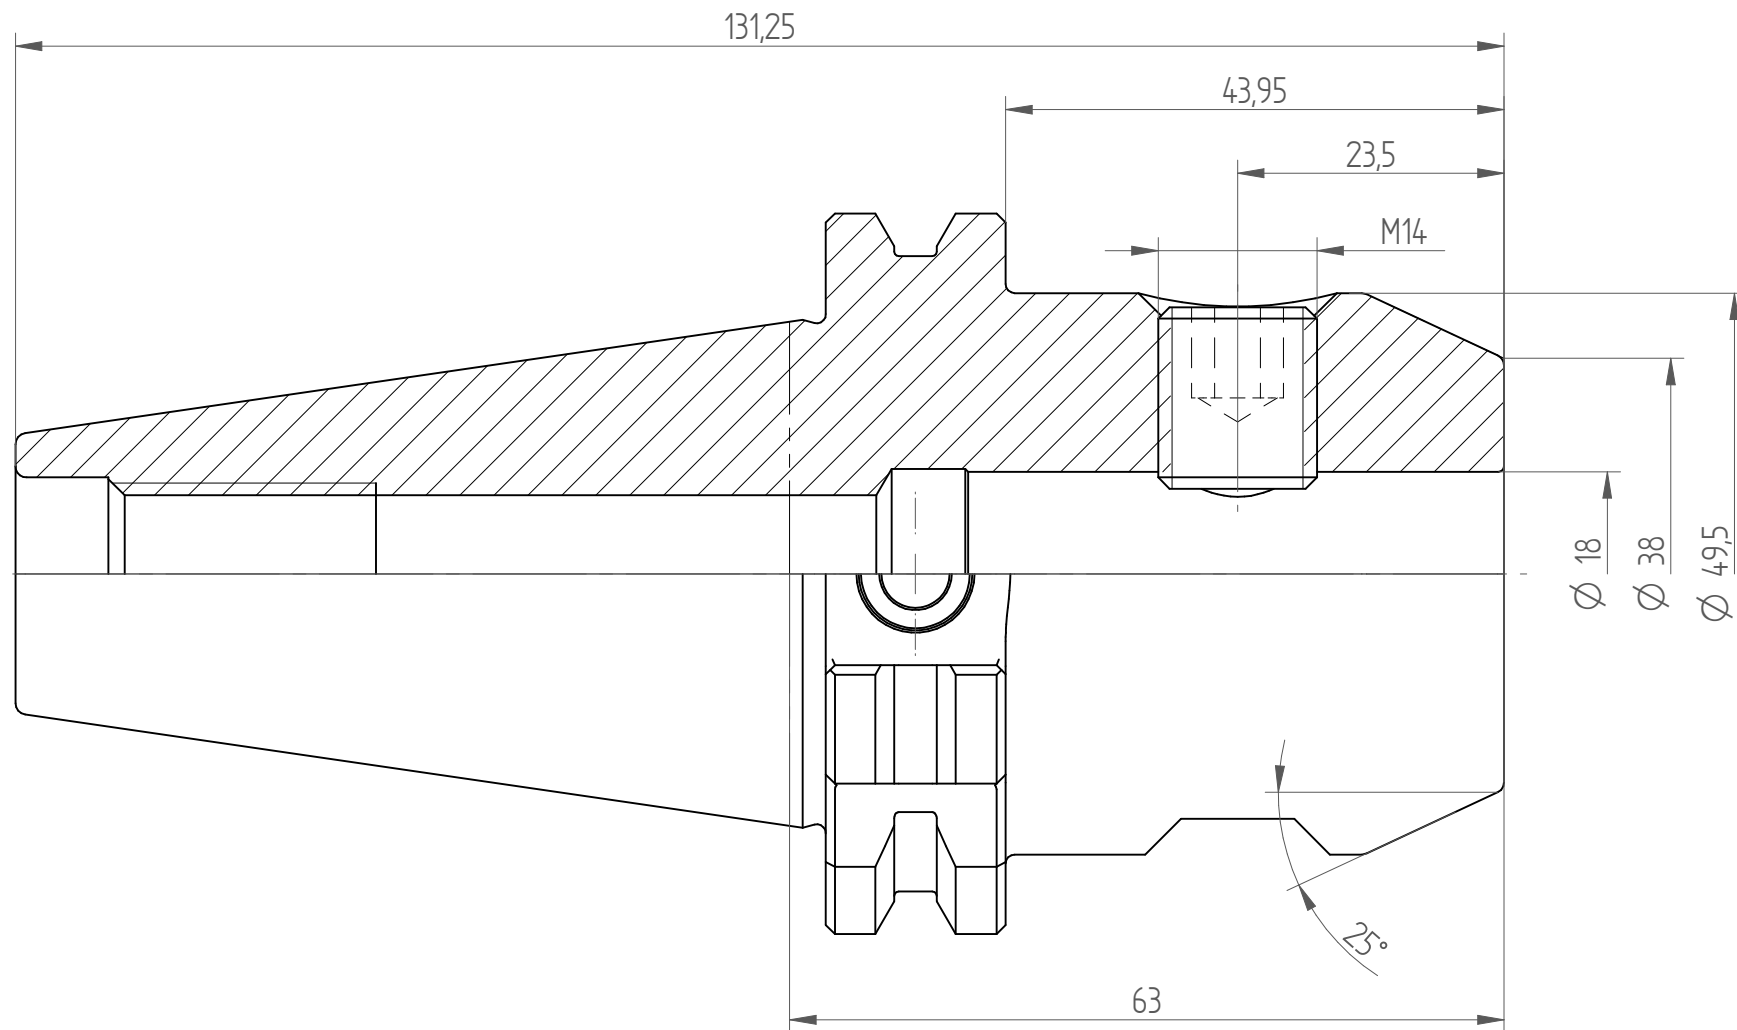

Swiss
Precision
Tools

REGO-FIX®

REGO-FIX AG
Obermattweg 60
4456 Tenniken / Switzerland

Phone +41 61 976 14 66
Fax +41 61 976 14 14
www.rego-fix.com

This is a non-controlled copy. All information given herein is subject to change without notice

The information given herein has been carefully checked and is believed to be correct. REGO-FIX, however, assumes no responsibility or liability for any errors, inaccuracies or omissions that may appear in this drawing

This document is subject to copyright laws. No part of this document may be reproduced or transmitted in any form or any means, electronic or mechanic, for any purpose, without the express written permission of REGO-FIX

Type : TC40_WD18x063
Part No. : 224031830
Date : 03.10.2014
Scale : 1.5:1